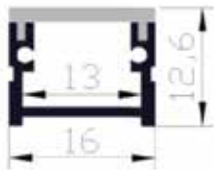

PERFIL LED ORBI

PerfilesLED.cl
by Vista

DIMENSIONES

PRODUCTO

PRODUCTO

Modelo	ORBI
Marca	VRISTA
Código	-
Colores	Aluminio anodizado
Categoría	Perfiles sobrepuestos

INFORMACIÓN TÉCNICA

Fuente	Cinta LED (no incluye)
Lúmenes	NA
Ángulo del haz de luz	90
Temperatura color	NA
CRI	NA
Voltaje	NA
Dimeable	NA
Vida útil	NA
Índice de protección	33
Aplicación	Interior
Dimensiones	16x12,6x2500mm
Material	Aluminio/PC
Accesorios	Disufor, Tapas y anclajes