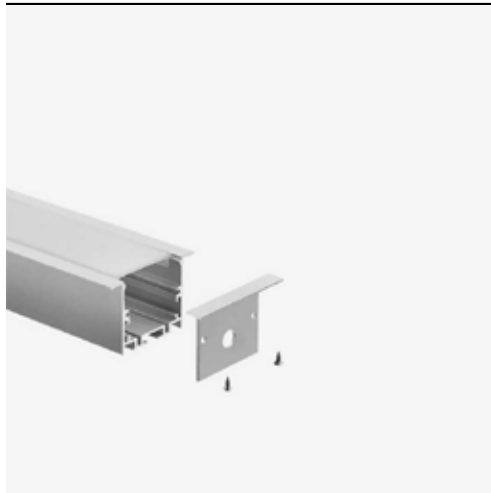

PERFIL LED SAUS

PerfilesLED.cl
by Vista

DIMENSIONES

PRODUCTO

PRODUCTO

Modelo	SAUS
Marca	VRISTA
Código	-
Colores	Aluminio anodizado
Categoría	Perfiles embutidos

INFORMACIÓN TÉCNICA

Fuente	Cinta LED (no incluye)
Lúmenes	NA
Ángulo del haz de luz	NA
Temperatura color	NA
CRI	NA
Voltaje	NA
Dimeable	NA
Vida útil	NA
Índice de protección	20
Aplicación	Interior
Dimensiones	55x35x2500mm
Material	Aluminio/PC
Accesorios	Disufor, Tapas y anclajes mariposa.
Conectores	En forma de L ,T y X.