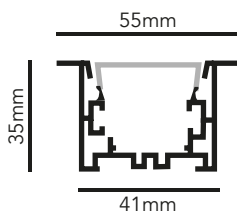

PERFIL LED SAUS

PerfilesLED.cl
by Vista

DIMENSIONES

PRODUCTO

PRODUCTO

Modelo	SAUS
Marca	VRISTA
Código	-
Colores	Aluminio anodizado
Categoría	Perfiles embutidos

INFORMACIÓN TÉCNICA

Fuente	Cinta LED (no incluye)
Lúmenes	NA
Ángulo del haz de luz	NA
Temperatura color	NA
CRI	NA
Voltaje	NA
Dimeable	NA
Vida útil	NA
Índice de protección	20
Aplicación	Interior
Dimensiones	55x35x2500mm
Material	Aluminio/PC
Accesorios	Disufor, Tapas y anclajes mariposa.
Conectores	En forma de L ,T y X.