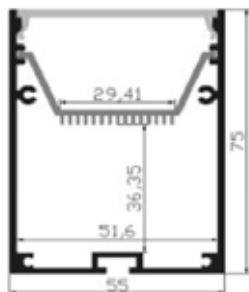

PERFIL LED ABREGO

PerfilesLED.cl
by **Vista**

DIMENSIONES

PRODUCTO

Modelo	ABREGO
Marca	VRISTA
Código	-
Colores	Aluminio anodizado
Categoría	Perfiles suspendidos

INFORMACIÓN TÉCNICA

Fuente	Cinta LED (no incluye)
Lúmenes	NA
Ángulo del haz de luz	120
Temperatura color	NA
CRI	NA
Voltaje	NA
Dimeable	NA
Vida útil	NA
Índice de protección	33
Aplicación	Interior
Dimensiones	55X75x2500mm
Material	Aluminio/PC
Accesorios	Disufor, Tapas y Kit de suspensión.