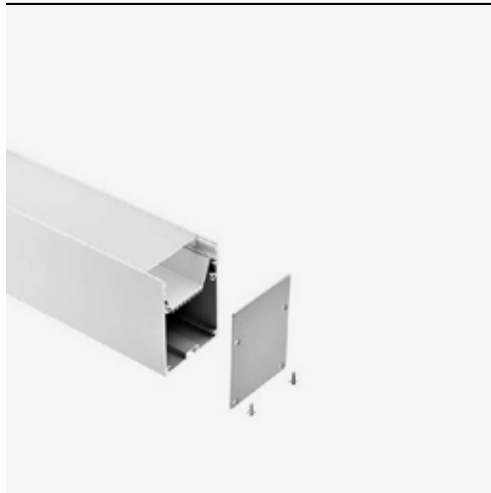

PERFIL LED ABREGO

PerfilesLED.cl
by **Vista**

DIMENSIONES

PRODUCTO

Modelo	ABREGO
Marca	VRISTA
Código	-
Colores	Aluminio anodizado
Categoría	Perfiles suspendidos

INFORMACIÓN TÉCNICA

Fuente	Cinta LED (no incluye)
Lúmenes	NA
Ángulo del haz de luz	120
Temperatura color	NA
CRI	NA
Voltaje	NA
Dimeable	NA
Vida útil	NA
Índice de protección	33
Aplicación	Interior
Dimensiones	55X75x2500mm
Material	Aluminio/PC
Accesorios	Disufor, Tapas y Kit de suspensión.