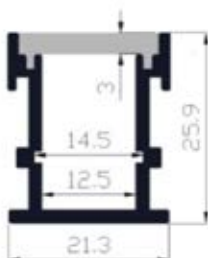

PERFIL LED ASTI

PerfilesLED.cl
by Vista

DIMENSIONES

PRODUCTO

Modelo	ASTI
Marca	VRISTA
Código	-
Colores	Aluminio anodizado
Categoría	Perfiles embutidos

INFORMACIÓN TÉCNICA

Fuente	Cinta LED (no incluye)
Lúmenes	NA
Ángulo del haz de luz	90
Temperatura color	NA
CRI	NA
Voltaje	NA
Dimeable	NA
Vida útil	NA
Índice de protección	65
Aplicación	Interior
Dimensiones	21.3X25.9x2000mm
Material	Aluminio/PC
Accesorios	Difusor y Tapas.