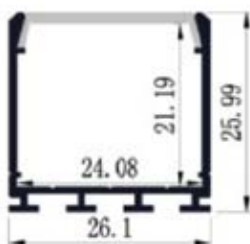

PERFIL LED CLAY

PerfilesLED.cl
by Vista

DIMENSIONES

PRODUCTO

PRODUCTO

Modelo	CLAY
Marca	VRISTA
Código	-
Colores	Aluminio anodizado
Categoría	Perfiles sobrepuestos/ suspendidos

INFORMACIÓN TÉCNICA

Fuente	Cinta LED (no incluye)
Lúmenes	NA
Ángulo del haz de luz	NA
Temperatura color	NA
CRI	NA
Voltaje	NA
Dimeable	NA
Vida útil	NA
Índice de protección	20
Aplicación	Interior
Dimensiones	26X26x2500mm
Material	Aluminio/PC
Accesorios	Disufor, Tapas y anclajes.