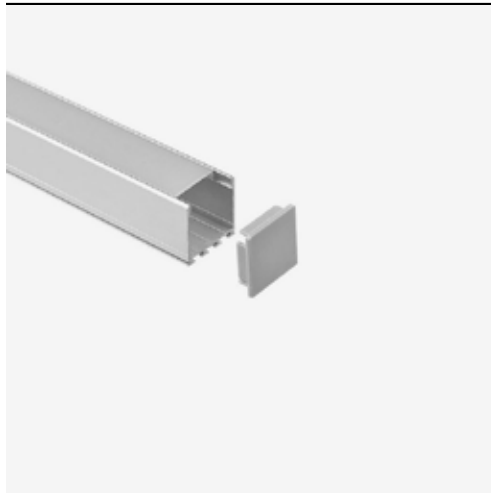

PERFIL LED CLAY

PerfilesLED.cl
by Vista

DIMENSIONES

PRODUCTO

PRODUCTO

Modelo	CLAY
Marca	VRISTA
Código	-
Colores	Aluminio anodizado
Categoría	Perfiles sobrepuestos/ suspendidos

INFORMACIÓN TÉCNICA

Fuente	Cinta LED (no incluye)
Lúmenes	NA
Ángulo del haz de luz	NA
Temperatura color	NA
CRI	NA
Voltaje	NA
Dimeable	NA
Vida útil	NA
Índice de protección	20
Aplicación	Interior
Dimensiones	26X26x2500mm
Material	Aluminio/PC
Accesorios	Disufor, Tapas y anclajes.